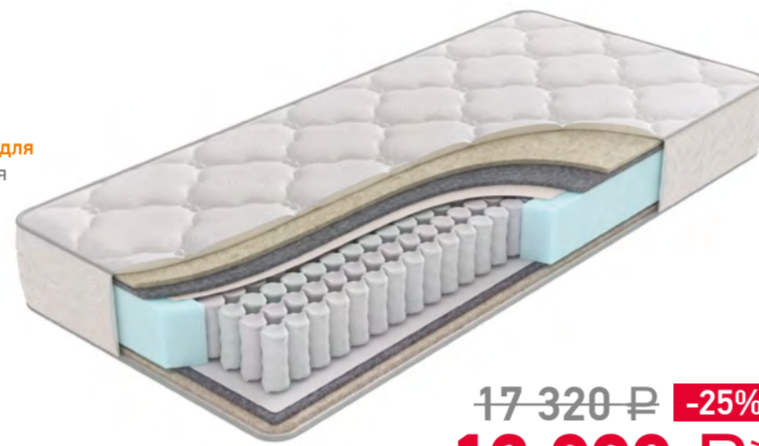

17 320 руб. -25%
от 12 990 руб.*

Детские матрасы

Kids Soft

ЖЕСТКОСТЬ
●●● Средняя
↑ 11 см ВЫСОТА
100 кг НАГРУЗКА

Правильное развитие позвоночника, надежную поддержку которого обеспечивает упругий гипоаллергенный материал Ormfoam. 3 варианта чехла на выбор.