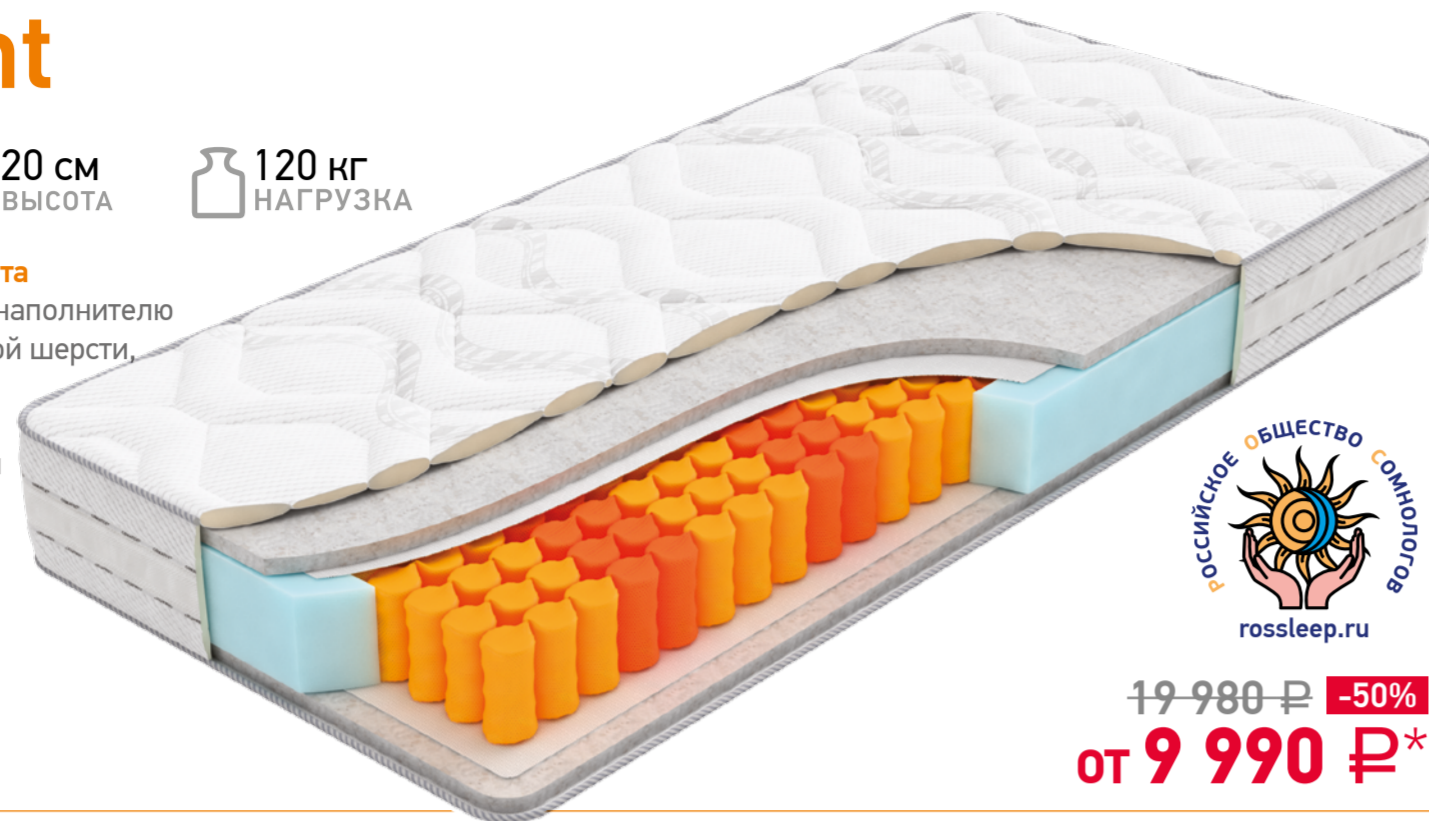

Матрасы и аксессуары

ProNight

ЖЕСТКОСТЬ
●●● Средняя
↑ 20 см ВЫСОТА
120 кг НАГРУЗКА

Высокий уровень комфорта благодаря современному наполнителю с добавлением натуральной шерсти, зональному блоку независимых пружин и улучшенной циркуляции воздуха.

РОССИЙСКОЕ ОБЩЕСТВО СОНОВЕДОВ
rossleep.ru
19 980 руб. -50%
от 9 990 руб.*

Optima Classic EVS

ЖЕСТКОСТЬ
●●● Средняя
↑ 20 см ВЫСОТА
130 кг НАГРУЗКА

Высокий уровень комфорта за счет сочетания современных материалов и улучшенного независимого блока пружин.