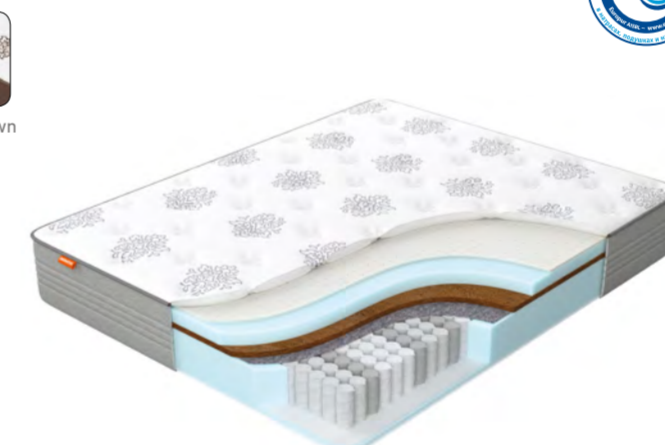

Матрасы и аксессуары

ProNight

ЖЕСТКОСТЬ
●●● Средняя
↑ 20 см ВЫСОТА
120 кг НАГРУЗКА

Высокий уровень комфорта благодаря современному наполнителю с добавлением натуральной шерсти, зональному блоку независимых пружин и улучшенной циркуляции воздуха.

РОССИЙСКОЕ ОБЩЕСТВО СОНОВЕДОВ
rossleep.ru
19 980 руб. -50%
от 9 990 руб.*

Optima Classic EVS

ЖЕСТКОСТЬ
●●● Средняя
↑ 20 см ВЫСОТА
130 кг НАГРУЗКА

Высокий уровень комфорта за счет сочетания современных материалов и улучшенного независимого блока пружин.

12 140 руб. -30%
от 8 490 руб.*

Optima Original EVS

ЖЕСТКОСТЬ
●●● Средняя
↑ 22 см ВЫСОТА
120 кг НАГРУЗКА

Универсальное решение для комфортного сна: средняя жесткость, надежная поддержка, современные наполнители.

17 320 руб. -25%
от 12 990 руб.*

Детские матрасы

Kids Soft

ЖЕСТКОСТЬ
●●● Средняя
↑ 11 см ВЫСОТА
100 кг НАГРУЗКА

Правильное развитие позвоночника, надежную поддержку которого обеспечивает упругий гипоаллергенный материал Ormfoam. 3 варианта чехла на выбор.

4 430 руб. -20%
от 3 540 руб.*

Kids Smart

ЖЕСТКОСТЬ
●●● Высокая
↑ 17 см ВЫСОТА
100 кг НАГРУЗКА

Идеально для детей, так как конструкция матраса разработана с учетом всех особенностей детского организма. 3 варианта чехла на выбор.

8 840 руб. -20%
от 7 070 руб.*

Защитный чехол Kids Plush

от 2 010 руб.

Защитный чехол Dry

от 2 990 руб.*

Корректор комфорта Lux Hard

от 6 310 руб.*

Корректор комфорта Max

Натуральный латекс в составе, повышает мягкость спального места.
↑ 4 см ВЫСОТА

от 6 990 руб.*

OCEAN

Матрасы OCEAN — это: - расслабление с первой секунды
- комфортный для сна микроклимат
- инновационные материалы и технологии

Ocean Fly

ЖЕСТКОСТЬ
●●● Средняя
↑ 21 см ВЫСОТА
130 кг НАГРУЗКА