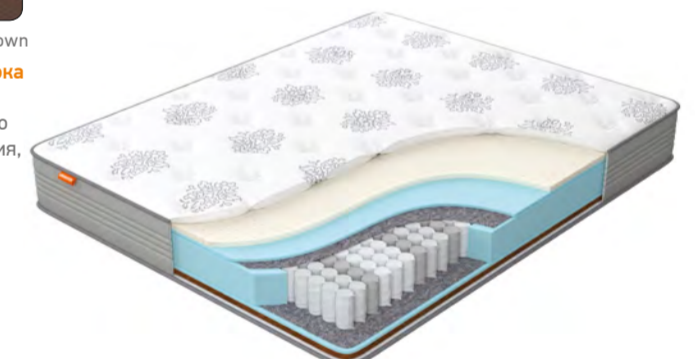

COMFORT Duos Middle/Hard

ЖЕСТКОСТЬ
●●● Средняя
●●● Высокая
↑ 24 см ВЫСОТА
150 кг НАГРУЗКА

Матрас на основе зонального блока независимых пружин с разной жесткостью сторон, которую можно менять в зависимости от настроения, самочувствия и времени года.