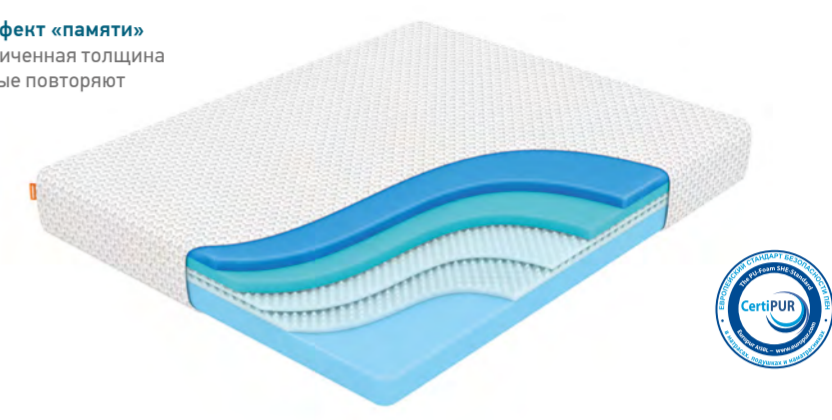

0% 2 374 руб./мес.

от 33 970 руб.*
Фирменная гарантия - 25 лет (только при покупке защитного чехла)

SMART SLEEP

Матрасы COMFORT — это: - высокий уровень комфорта
- стильный дизайн
- максимальное удобство в использовании

COMFORT Prim Middle

ЖЕСТКОСТЬ
●●● Средняя
↑ 25 см ВЫСОТА
150 кг НАГРУЗКА

Превосходные анатомические свойства достигаются за счет сочетания современных натуральных и искусственных материалов и зонального блока независимых пружин. Не требует переворачивания.