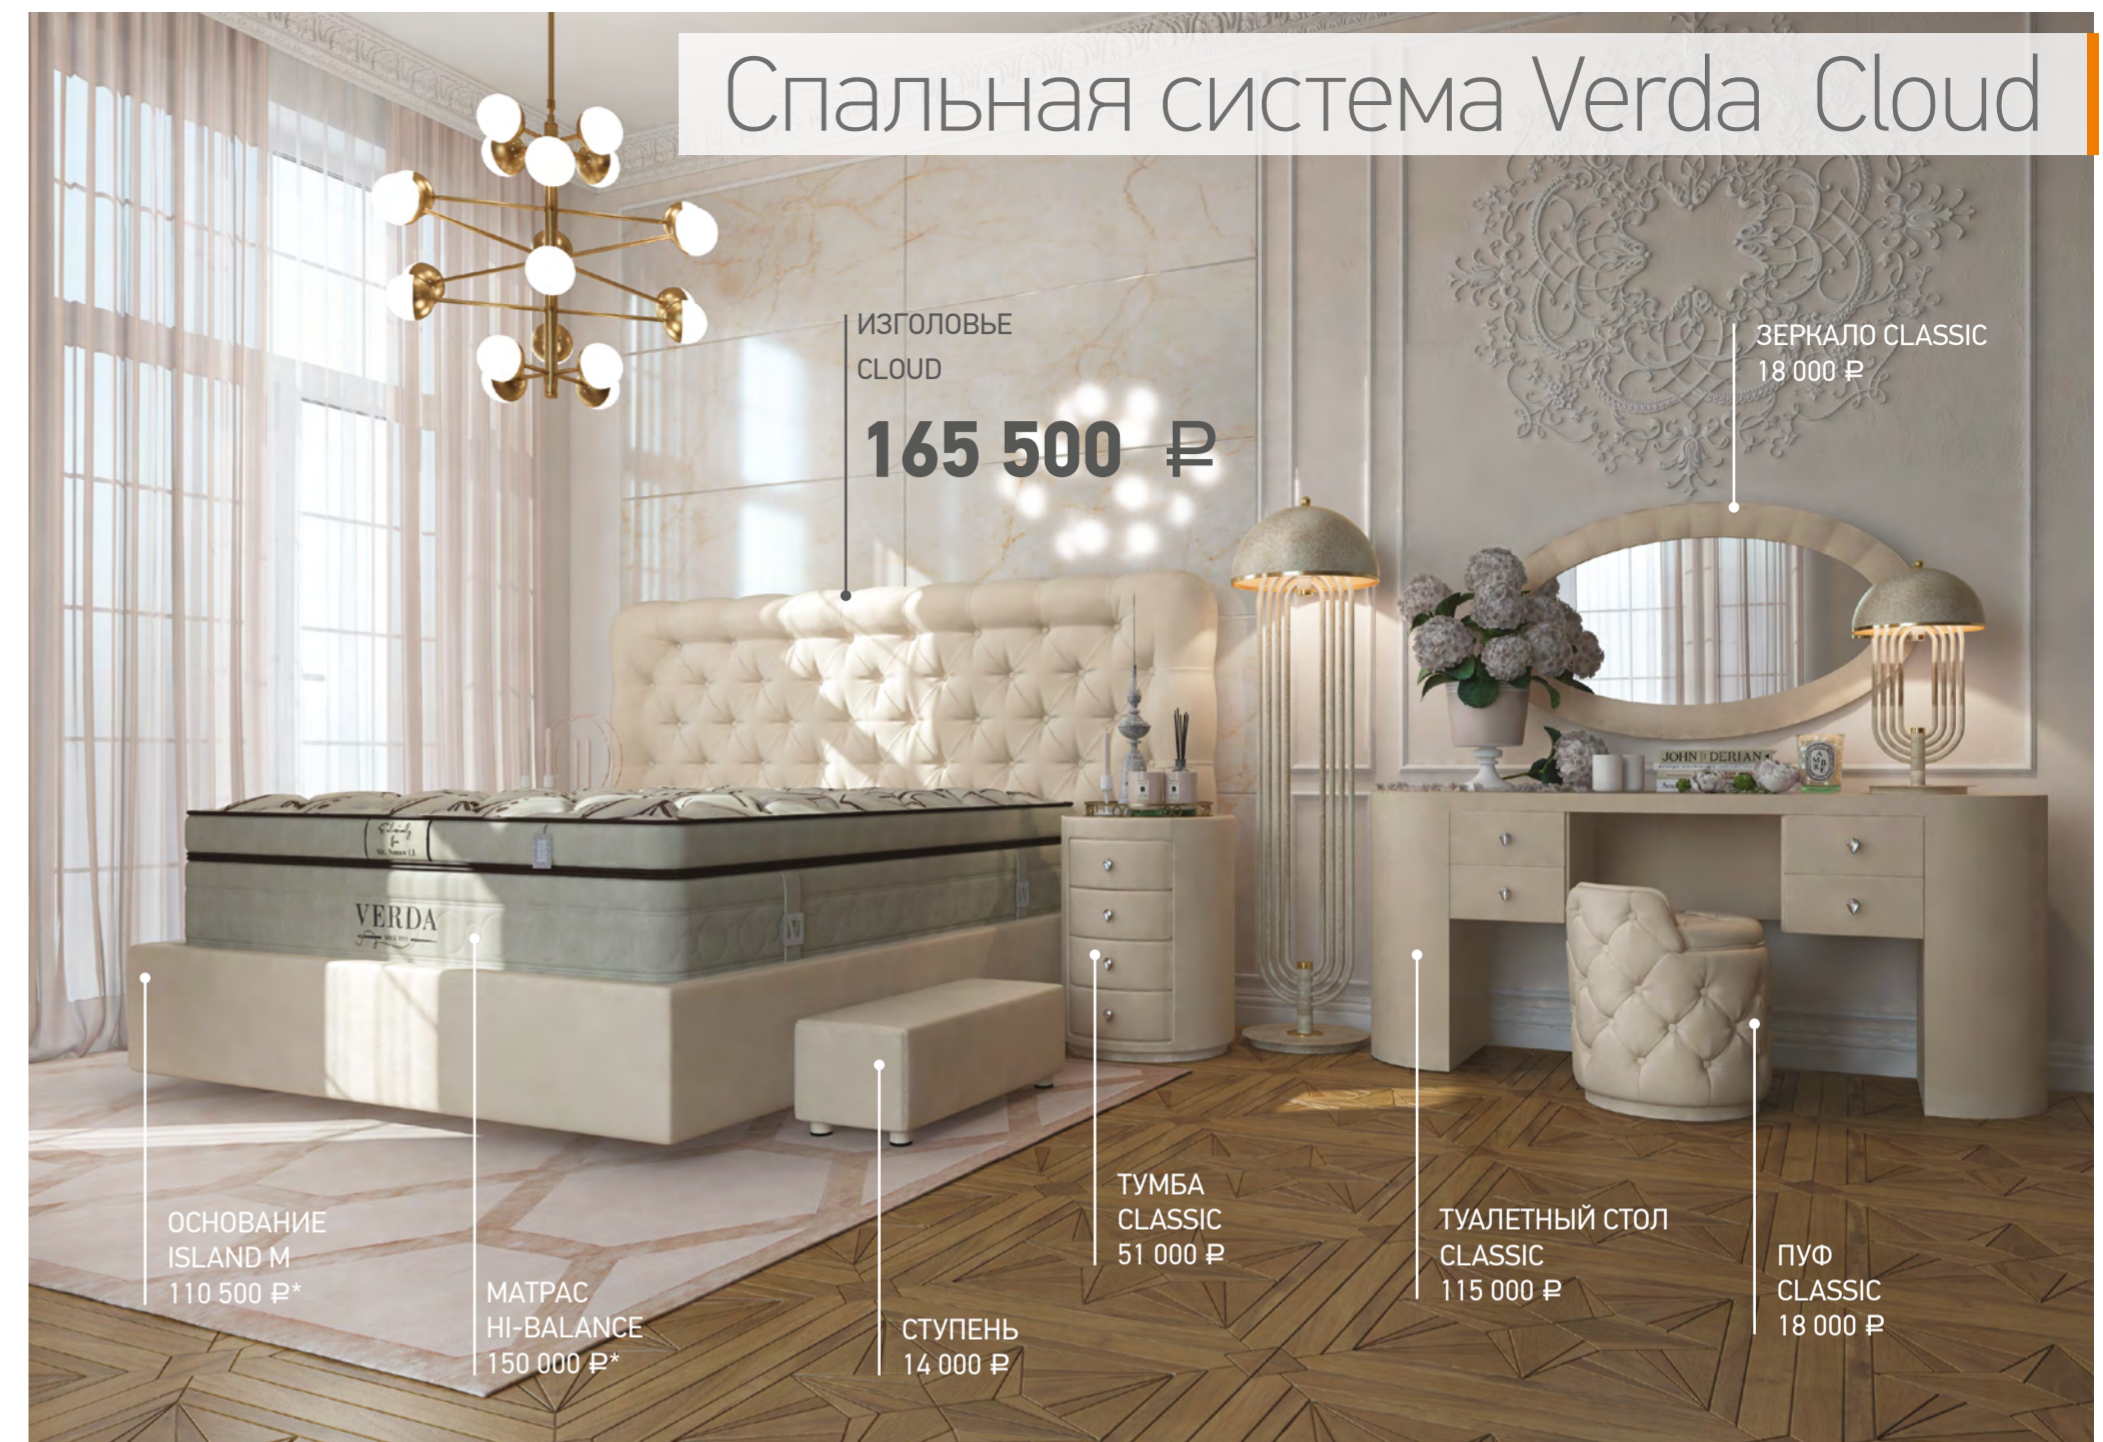

ИЗГОЛОВЬЕ
CLOUD

165 500 ₺

ЗЕРКАЛО CLASSIC
18 000 ₺

ОСНОВАНИЕ
ISLAND M
110 500 ₺*

МАТРАС
HI-BALANCE
150 000 ₺*

СТУПЕНЬ
14 000 ₺

ТУМБА
CLASSIC
51 000 ₺

ТУАЛЕТНЫЙ СТОЛ
CLASSIC
115 000 ₺