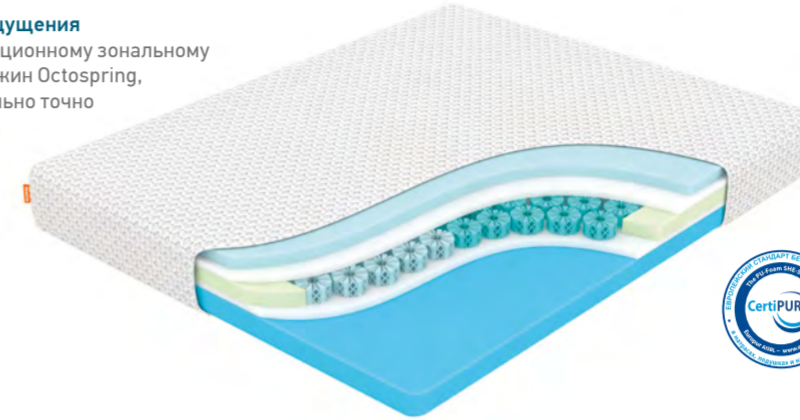

0% 2 374 руб./мес.

от 24 990 руб.*
Фирменная гарантия - 15 лет (только при покупке защитного чехла)

Ocean Max

ЖЕСТКОСТЬ
●●● Средняя
↑ 23 см ВЫСОТА
120 кг НАГРУЗКА

Максимальный эффект «памяти» обеспечивает увеличенная толщина материалов, которые повторяют очертания тела.