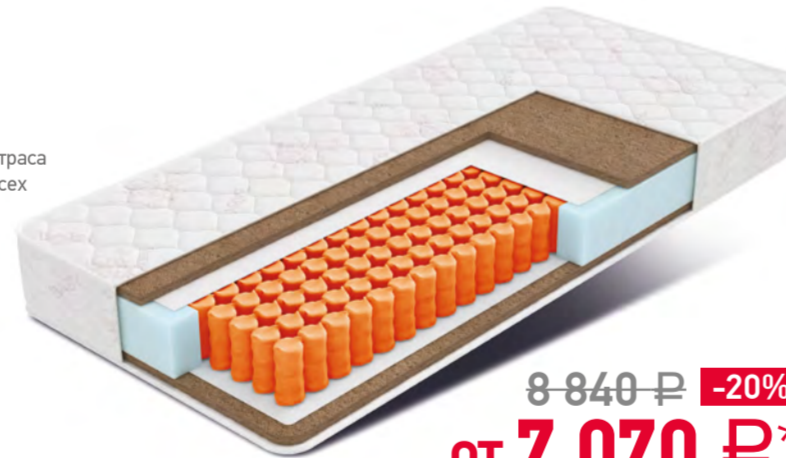

8 840 руб. -20%
от 7 070 руб.*